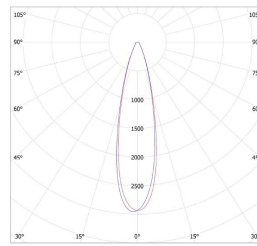

* väriämpötilat 3000 K ja 5000 K tilauksesta. CRI >80 tilauksesta.

Optiikkavaihtoehdot

LES

KS

LS (pöyreä keila)

KS30

LSM (neliö keila)

KS15