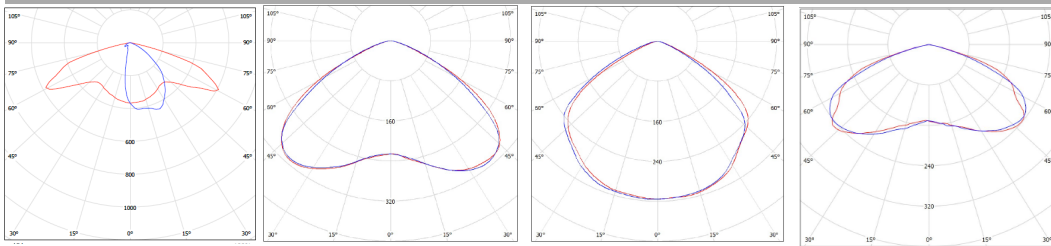

LED

IP66

IK08

LEDISOL

Tyyppi	Sähkö-numero	Tuotekoodi	Otto-teho	Valovirta	Värintoisto-indeksi Ra*	Väriämpötila*	Mitat PxLxK	Paino
GF40-8	4512411	5855208	138 W	15920 lm	70	4000 K	375 x 270 x 66	8,4 kg
GF40-6	4512409	5455204	108 W	11900 lm	70	4000 K	375 x 270 x 66	8,4 kg
GF40-4	4512408	5457213	72 W	7920 lm	70	4000 K	375 x 270 x 66	8,4 kg
GF40-3	4512407	5457203	47 W	5170 lm	70	4000 K	375 x 270 x 66	7,9 kg
GF40-15	4512416	5257201	27 W	2970 lm	70	4000 K	375 x 270 x 66	7,5 kg

* väriämpötilat 3000 K ja 5000 K tilauksesta. CRI >80 tilauksesta.

Optiikkavaihtoehdot

LES

KS

LS (pöyreä keila)

KS30

LSM (neliö keila)

KS15