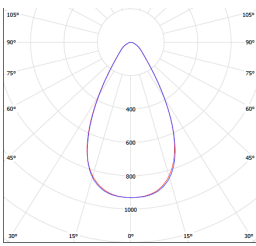

LED

IP66

IK08

LEDISOL

Tyyppi	Sähkö-numero	Tuotekoodi	Otto-teho	Valovirta	Värintoisto-indeksi Ra*	Väriämpötila*	Mitat PxLxK	Paino
GF40-8	4512411	5855208	138 W	15920 lm	70	4000 K	375 x 270 x 66	8,4 kg
GF40-6	4512409	5455204	108 W	11900 lm	70	4000 K	375 x 270 x 66	8,4 kg
GF40-4	4512408	5457213	72 W	7920 lm	70	4000 K	375 x 270 x 66	8,4 kg
GF40-3	4512407	5457203	47 W	5170 lm	70	4000 K	375 x 270 x 66	7,9 kg
GF40-15	4512416	5257201	27 W	2970 lm	70	4000 K	375 x 270 x 66	7,5 kg

* väriämpötilat 3000 K ja 5000 K tilauksesta. CRI >80 tilauksesta.

Optiikkavaihtoehdot

LES

KS

LS (pöyreä keila)

KS30

LSM (neliö keila)

KS15