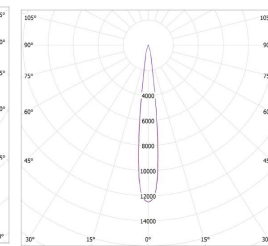

* väriämpötilat 3000 K ja 5000 K tilauksesta. CRI >80 tilauksesta.

Optiikkavaihtoehdot

LES

KS

LS (pöyreä keila)

KS30

LSM (neliö keila)

KS15