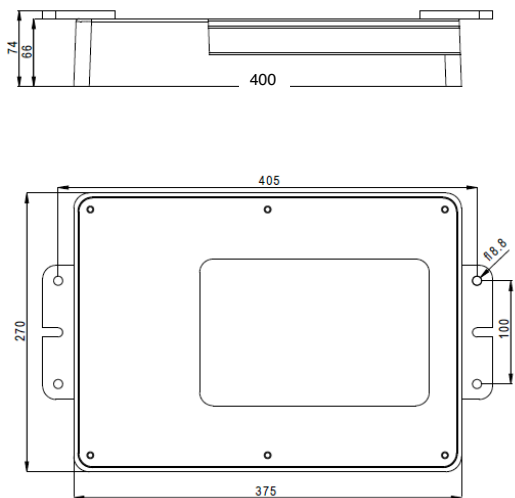

LED

IP66

IK08

LEDISOL

Tyyppi	Sähkö-numero	Tuotekoodi	Otto-teho	Valovirta	Värintoisto-indeksi Ra*	Väriämpötila*	Mitat PxLxK	Paino
GF40-8	4512411	5855208	138 W	15920 lm	70	4000 K	375 x 270 x 66	8,4 kg
GF40-6	4512409	5455204	108 W	11900 lm	70	4000 K	375 x 270 x 66	8,4 kg
GF40-4	4512408	5457213	72 W	7920 lm	70	4000 K	375 x 270 x 66	8,4 kg
GF40-3	4512407	5457203	47 W	5170 lm	70	4000 K	375 x 270 x 66	7,9 kg
GF40-15	4512416	5257201	27 W	2970 lm	70	4000 K	375 x 270 x 66	7,5 kg

MLS

Mitat

Asennuskehys uppoasennukseen

Säädettävä kiinnike kattoon tai kaapelihyllyyn