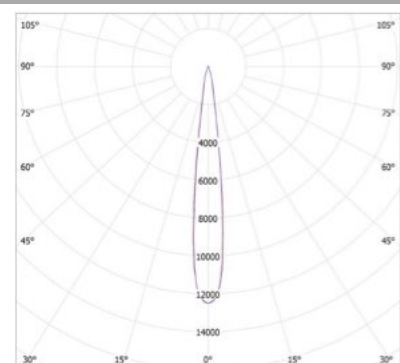

LEDISOL

Tyyppi	Sähkönumero	Tuotekoodi	Otto-teho	Valovirta	Väriämpötila*	Mitat P x L x K	Paino
GFF40-8	4512415	5857208	151 W	17280 lm	4000 K	375 x 279 x 66	8,4 kg
GFF40-6	4512414	5855206	112 W	12960 lm	4000 K	375 x 279 x 66	8,4 kg
GFF40-4	4512413	5857204	72 W	7920 lm	4000 K	375 x 279 x 66	7,9 kg
GFF40-3	4512412	5857203	47 W	5170 lm	4000 K	375 x 279 x 66	7,9 kg
GFF40-28	-	5855228	302 W	34560 lm	4000 K	550 x 390 x 72	17 kg

* väriämpötilat 3000 K ja 5000 K tilauksesta

* CRI >70 vakiona, CRI > 80 ja > 90 tilauksesta.

Optiikkavaihtoehdot

KS15

GFF40 pylväs kiinnikkeellä (RAL7024)

6 X GFF40 valonheitintelineessä