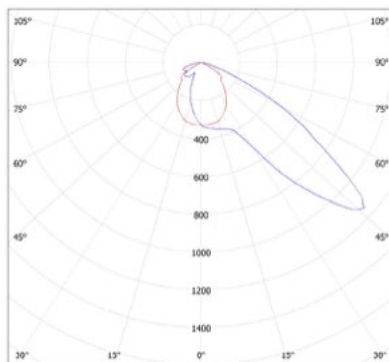

## Optiikkavaihtoehdot

KS

KS30

KS15

KES

KES2

KES4

GFF40 pylväs kiinnikkeellä (RAL7024)