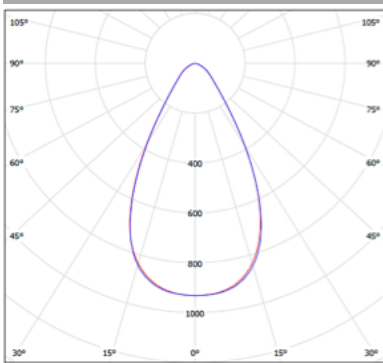

LEDISOL

Tyyppi	Sähkönumero	Tuotekoodi	Otto-teho	Valovirta	Väriämpötila*	Mitat P x L x K	Paino
GFF40-8	4512415	5857208	151 W	17280 lm	4000 K	375 x 279 x 66	8,4 kg
GFF40-6	4512414	5855206	112 W	12960 lm	4000 K	375 x 279 x 66	8,4 kg
GFF40-4	4512413	5857204	72 W	7920 lm	4000 K	375 x 279 x 66	7,9 kg
GFF40-3	4512412	5857203	47 W	5170 lm	4000 K	375 x 279 x 66	7,9 kg
GFF40-28	-	5855228	302 W	34560 lm	4000 K	550 x 390 x 72	17 kg

* väriämpötilat 3000 K ja 5000 K tilauksesta

* CRI >70 vakiona, CRI > 80 ja > 90 tilauksesta.

Optiikkavaihtoehdot

KS