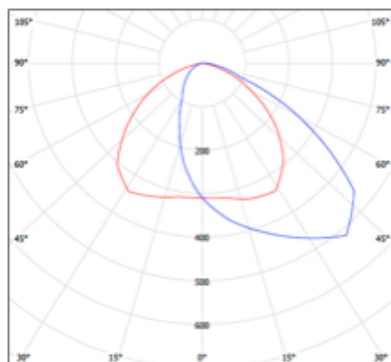

## Optiikkavaihtoehdot

KS

KS30

KS15

KES

KES2

KES4

GFF40 pylväs kiinnikkeellä (RAL7024)