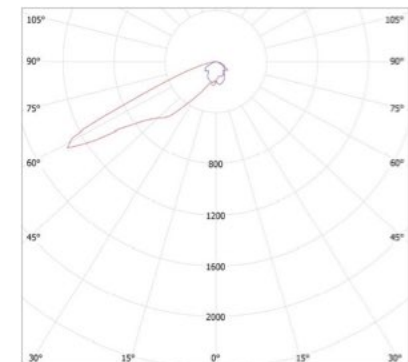

## Optiikkavaihtoehdot

KS

KS30

KS15

KES

KES2

KES4

GFF40 pylväs kiinnikkeellä (RAL7024)