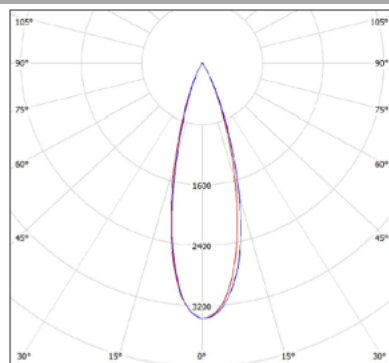

LEDISOL

Tyyppi	Sähkönumero	Tuotekoodi	Otto-teho	Valovirta	Väriämpötila*	Mitat P x L x K	Paino
GFF40-8	4512415	5857208	151 W	17280 lm	4000 K	375 x 279 x 66	8,4 kg
GFF40-6	4512414	5855206	112 W	12960 lm	4000 K	375 x 279 x 66	8,4 kg
GFF40-4	4512413	5857204	72 W	7920 lm	4000 K	375 x 279 x 66	7,9 kg
GFF40-3	4512412	5857203	47 W	5170 lm	4000 K	375 x 279 x 66	7,9 kg
GFF40-28	-	5855228	302 W	34560 lm	4000 K	550 x 390 x 72	17 kg

* väriämpötilat 3000 K ja 5000 K tilauksesta

* CRI >70 vakiona, CRI > 80 ja > 90 tilauksesta.

Optiikkavaihtoehdot

KS30

GFF40 pylväs kiinnikkeellä (RAL7024)

6 X GFF40 valonheitintelineessä