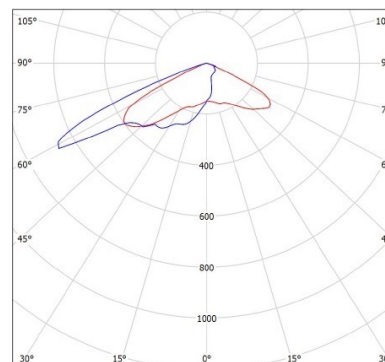

* valinnainen värlämpötila 3000 K, 2200 K, 2700 K ja 5700 K tilauksesta

* CRI >70 vakiona, CRI > 80 ja > 90 tilauksesta.

Optiikkavaihtoehdot

KS

KS30

KS15

KES

KES2