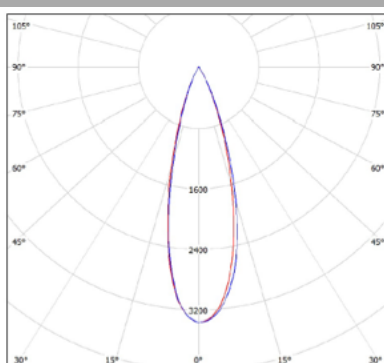

LEDISOL

Tyyppi	Sähkönumero	Tuotekoodi	Otto-teho	Valovirta	Värlämpötila*	Mitat P x L x K	Paino
GFF40-8	4512415	5857208	151 W	17280 lm	4000 K	375 x 279 x 66	8,4 kg
GFF40-6	4512414	5855206	112 W	12960 lm	4000 K	375 x 279 x 66	8,4 kg
GFF40-4	4512413	5857204	72 W	7920 lm	4000 K	375 x 279 x 66	7,9 kg
GFF40-3	4512412	5857203	47 W	5170 lm	4000 K	375 x 279 x 66	7,9 kg
GFF40-28	-	5855228	302 W	34560 lm	4000 K	550 x 390 x 72	17 kg

* valinnainen värlämpötila 3000 K, 2200 K, 2700 K ja 5700 K tilauksesta

* CRI >70 vakiona, CRI > 80 ja > 90 tilauksesta.

Optiikkavaihtoehdot

KS30

GFF40 pylväs kiinnikkeellä (RAL7024)

6 X GFF40 valonheitintelineessä