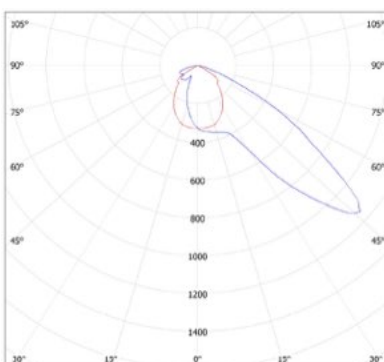

LED

IP66

IK08

IK10

LEDISOL

Tyyppi	Sähkönumero	Tuotekoodi	Otto-teho	Valovirta	Värlämpötila*	Mitat P x L x K	Paino
GFF40-8	4512415	5857208	151 W	17280 lm	4000 K	375 x 279 x 66	8,4 kg
GFF40-6	4512414	5855206	112 W	12960 lm	4000 K	375 x 279 x 66	8,4 kg
GFF40-4	4512413	5857204	72 W	7920 lm	4000 K	375 x 279 x 66	7,9 kg
GFF40-3	4512412	5857203	47 W	5170 lm	4000 K	375 x 279 x 66	7,9 kg
GFF40-28	-	5855228	302 W	34560 lm	4000 K	550 x 390 x 72	17 kg

* valinnainen värlämpötila 3000 K, 2200 K, 2700 K ja 5700 K tilauksesta

* CRI >70 vakiona, CRI > 80 ja > 90 tilauksesta.

Optiikkavaihtoehdot

KS

KS30

KS15

KES

KES2