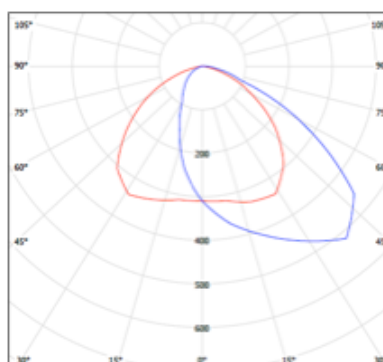

* valinnainen värlämpötila 3000 K, 2200 K, 2700 K ja 5700 K tilauksesta

* CRI >70 vakiona, CRI > 80 ja > 90 tilauksesta.

Optiikkavaihtoehdot

KS

KS30

KS15

KES

KES2