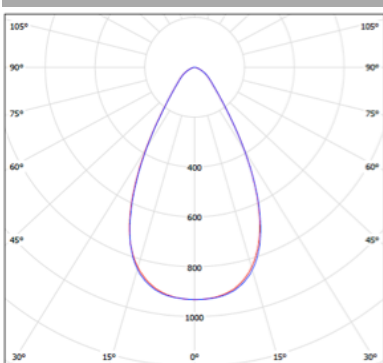

LEDISOL

Tyyppi	Sähkönumero	Tuotekoodi	Otto-teho	Valovirta	Värlämpötila*	Mitat P x L x K	Paino
GFF40-8	4512415	5857208	151 W	17280 lm	4000 K	375 x 279 x 66	8,4 kg
GFF40-6	4512414	5855206	112 W	12960 lm	4000 K	375 x 279 x 66	8,4 kg
GFF40-4	4512413	5857204	72 W	7920 lm	4000 K	375 x 279 x 66	7,9 kg
GFF40-3	4512412	5857203	47 W	5170 lm	4000 K	375 x 279 x 66	7,9 kg
GFF40-28	-	5855228	302 W	34560 lm	4000 K	550 x 390 x 72	17 kg

* valinnainen värlämpötila 3000 K, 2200 K, 2700 K ja 5700 K tilauksesta

* CRI >70 vakiona, CRI > 80 ja > 90 tilauksesta.

Optiikkavaihtoehdot

KS