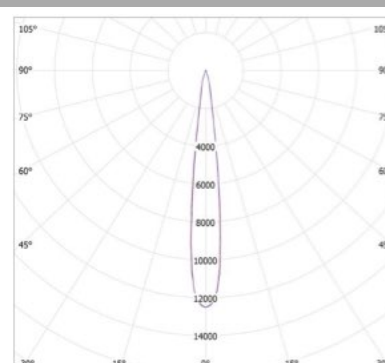

* valinnainen värlämpötila 3000 K, 2200 K, 2700 K ja 5700 K tilauksesta

* CRI >70 vakiona, CRI > 80 ja > 90 tilauksesta.

Optiikkavaihtoehdot

KS

KS30

KS15

KES

KES2