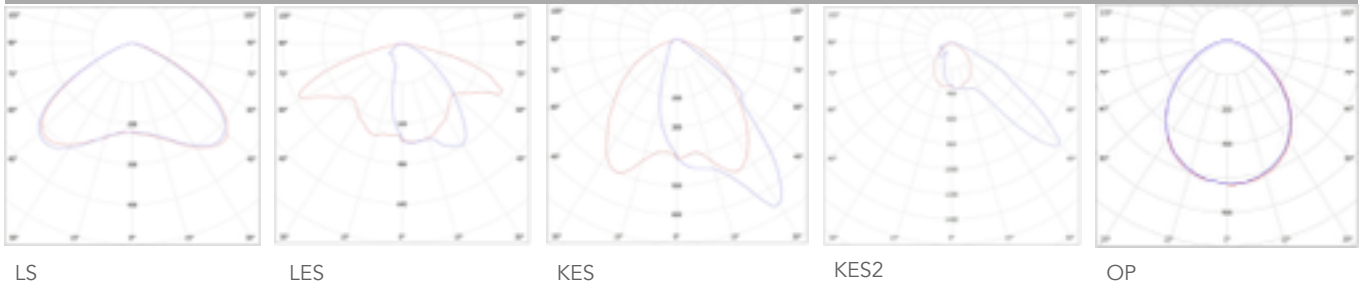

Tyyppi	Sähkönumero	Tuote-koodi	Otto- teho	Valovirta- arvio	Värläm- pötilä*	Värintoisto- indeksi	Mitat Ø x K mm	Paino
GF15-1	4512417	5119201	18 W	1992 lm	4000 K	> 80	180 x 90	2,7 kg
GF15-2	4512418	5119202	28 W	3065 lm	4000 K	> 80	180 x 90	2,7 kg
GF15-4	4512419	5119204	38 W	3890 lm	4000 K	> 80	180 x 90	2,7 kg

* Tilauksesta 3000 K

Vakio-optiikat