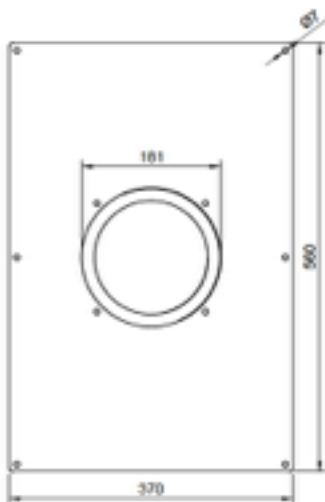

Tyyppi	Sähkönumero	Tuote-koodi	Otto- teho	Valovirta- arvio	Värläm- pötilä*	Värintoisto- indeksi	Mitat Ø x K mm	Paino
GF15-1	<a href="#">4512417</a>	5119201	18 W	1992 lm	4000 K	> 80	180 x 90	2,7 kg
GF15-2	<a href="#">4512418</a>	5119202	28 W	3065 lm	4000 K	> 80	180 x 90	2,7 kg
GF15-4	<a href="#">4512419</a>	5119204	38 W	3890 lm	4000 K	> 80	180 x 90	2,7 kg

#### Vakio-optiikat

560 x 370 mm asennuskehys

320x 320 mm asennuskehys (GF15-OP)

450 x 400 mm asennuskehys (GF15-LS-PC suoja)